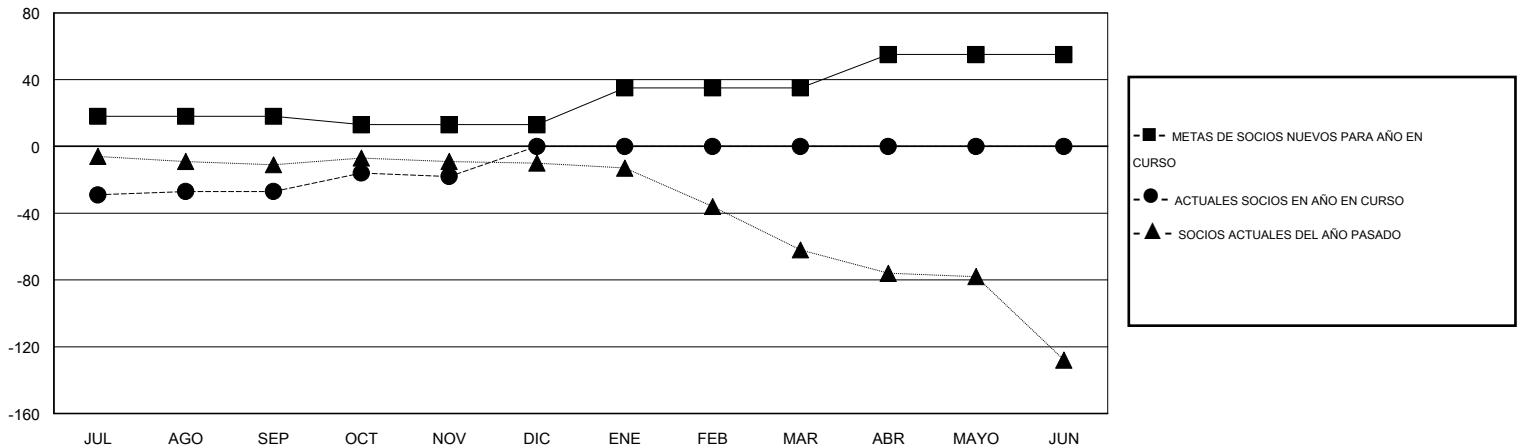

# MONTHLY MEMBERSHIP PROGRESS REPORT

District 116 A

Results as of: 11/30/2014

GMT: Elisabeth Haderer

UBICACIÓN SPAIN

GMT DE AE 4

Clubes					socios				
RESULTADOS DE 2014-2015					RESULTADOS DE 2014-2015				
TRIMESTRE	META DE CLUBES NUEVOS	NUEVOS CLUBES	CLUBES DADOS DE BAJA	GANANCIA/PÉRDIDA NETA	TRIMESTRE	META DE SOCIOS NUEVOS	SOCIOS FUNDADORES Y SOCIOS AÑADIDOS	SOCIOS DADOS DE BAJA	GANANCIA/PÉRDIDA NETA
JUL/AGO/SEP	1	0	3	-3	JUL/AGO/SEP	18	25	52	-27
OCT/NOV/DIC	0	0	0	0	OCT/NOV/DIC	-5	20	11	9
ENE/FEB/MAR	1	0	0	0	ENE/FEB/MAR	22	0	0	0
ABR/MAYO/JUN	1	0	0	0	ABR/MAYO/JUN	20	0	0	0

METAS Y CIFRA ACUMULATIVA DE CLUBES NUEVOS

METAS Y CIFRA ACUMULATIVA DE SOCIOS

CLUBES DADOS DE BAJA: 3	14 CLUBS OF 41 AÑADIERON 1 O MÁS SOCIOS NUEVOS	<b>DISTRIBUCIÓN POR SEXO</b>
		MASCULINO 522 (65.17%)
		FEMENINO 279 (34.83%)
<b>SOCIOS DADOS DE BAJA</b>	<a href="#">CLIC AQUÍ PARA DATOS DE SALUD DE CLUB</a>	<b>SOCIOS EN UNIDAD FAMILIAR</b> 137
FALLECIDOS 2		CABEZA DE FAMILIA 65
CLUB CANCELADO 11		NO ES CABEZA DE FAMILIA 72
OTRO 50		
<b>TOTAL 63</b>		