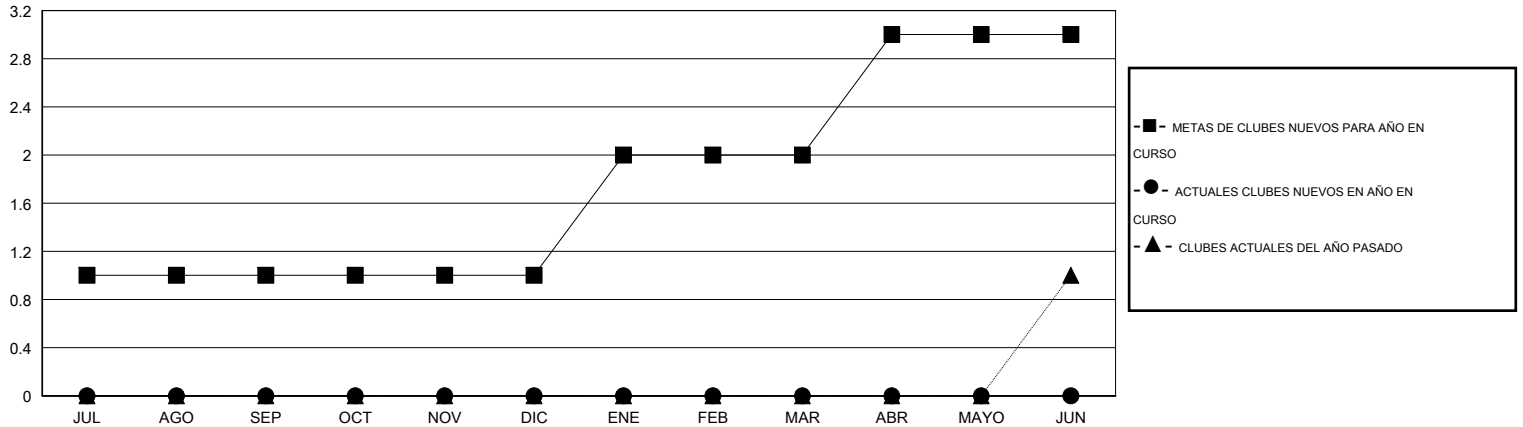

# MONTHLY MEMBERSHIP PROGRESS REPORT

District 116 A

Results as of: 11/30/2014

GMT: Elisabeth Haderer

UBICACIÓN SPAIN

GMT DE AE 4

Clubes					socios				
RESULTADOS DE 2014-2015					RESULTADOS DE 2014-2015				
TRIMESTRE	META DE CLUBES NUEVOS	NUEVOS CLUBES	CLUBES DADOS DE BAJA	GANANCIA/PÉRDIDA NETA	TRIMESTRE	META DE SOCIOS NUEVOS	SOCIOS FUNDADORES Y SOCIOS AÑADIDOS	SOCIOS DADOS DE BAJA	GANANCIA/PÉRDIDA NETA
JUL/AGO/SEP	1	0	3	-3	JUL/AGO/SEP	18	25	52	-27
OCT/NOV/DIC	0	0	0	0	OCT/NOV/DIC	-5	20	11	9
ENE/FEB/MAR	1	0	0	0	ENE/FEB/MAR	22	0	0	0
ABR/MAYO/JUN	1	0	0	0	ABR/MAYO/JUN	20	0	0	0

METAS Y CIFRA ACUMULATIVA DE CLUBES NUEVOS

METAS Y CIFRA ACUMULATIVA DE SOCIOS

CLUBES DADOS DE BAJA: 3	14 CLUBS OF 41 AÑADIERON 1 O MÁS SOCIOS NUEVOS	<b>DISTRIBUCIÓN POR SEXO</b>
		MASCULINO 522 (65.17%)
		FEMENINO 279 (34.83%)
<b>SOCIOS DADOS DE BAJA</b>	<a href="#">CLIC AQUÍ PARA DATOS DE SALUD DE CLUB</a>	<b>SOCIOS EN UNIDAD FAMILIAR</b> 137
FALLECIDOS 2		CABEZA DE FAMILIA 65
CLUB CANCELADO 11		NO ES CABEZA DE FAMILIA 72
OTRO 50		
<b>TOTAL 63</b>		